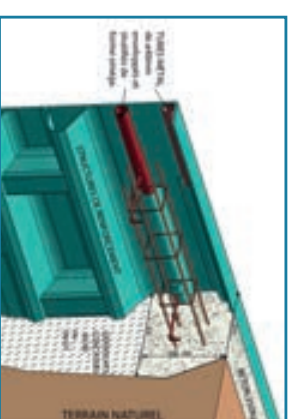

## BRAZILIA

Longueur : 10,00 m

Largeur : 4,20 m

Profondeur : 1,15 à 1,49 m

## EXCLUSIF BRAZILIA

DISPOSITIF D'ANCRAGE  
ANTI-DÉFORMATION  
BREVET N°FR1558992

L'entretien est plus FACILE avec le volet EASY, fini l'entretien fastidieux du logement traditionnel avec caillbotis. Pilotable du smartphone ou d'une télécommande, conforme norme NF P 90-308 couverture de sécurité.