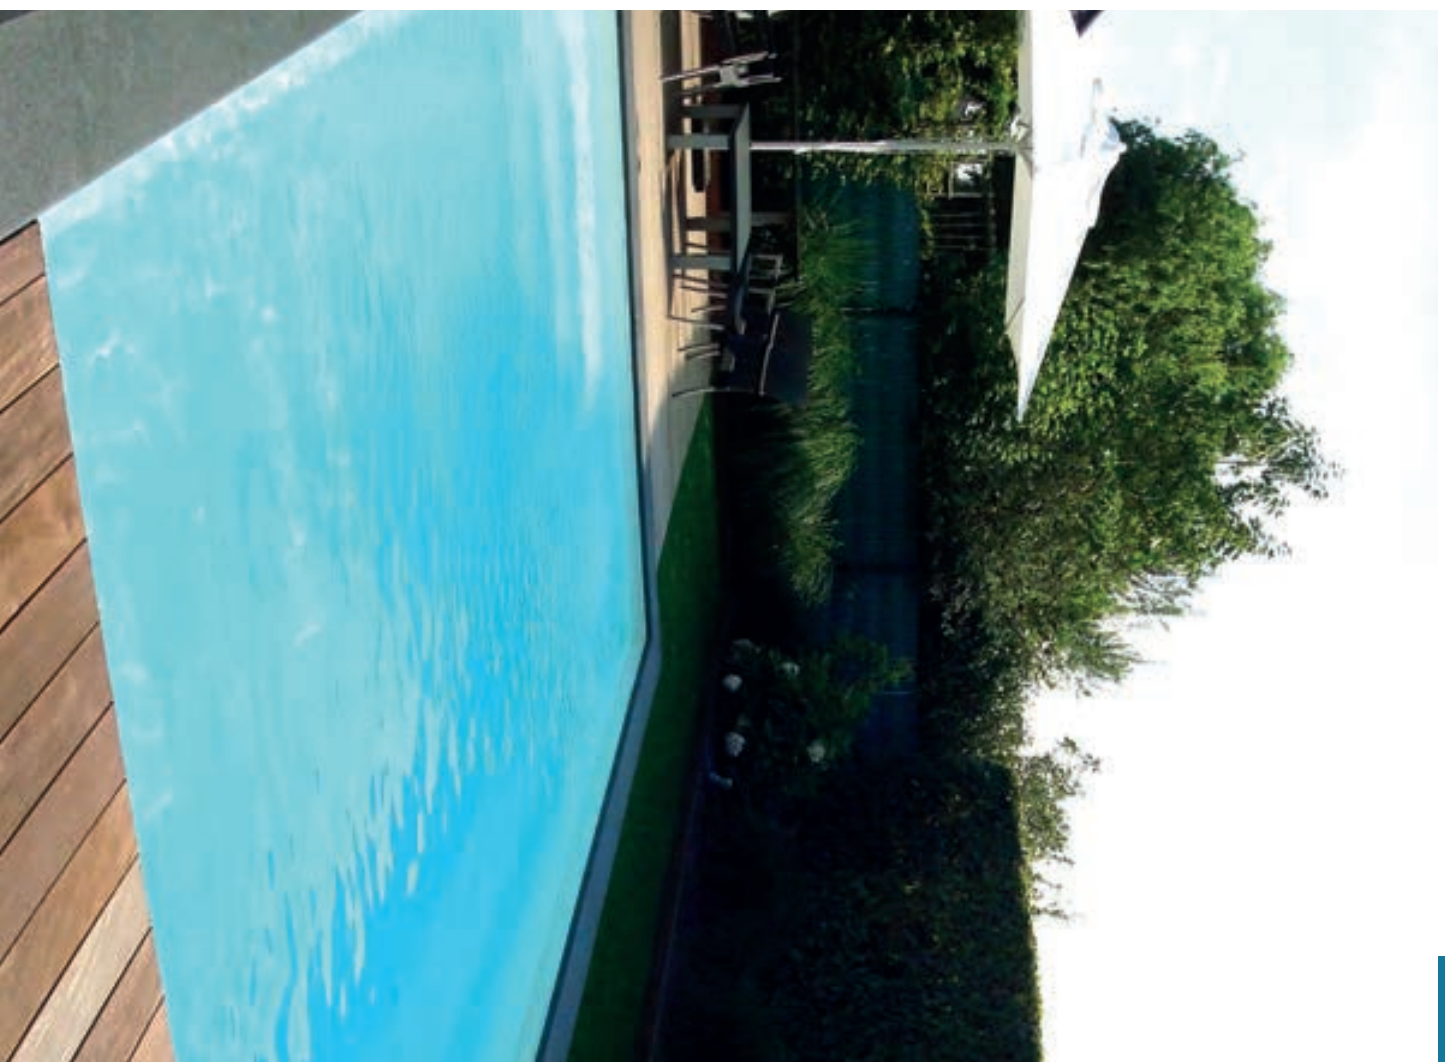

Longueur : 9,00 m

Largueur : 4,00 m

Profondeur : 1,25 à 1,95 m

- **NEUVEA RELAX**

Longueur : 12,22 m

Largueur : 4,20 m

Profondeur : 1 à 2 m