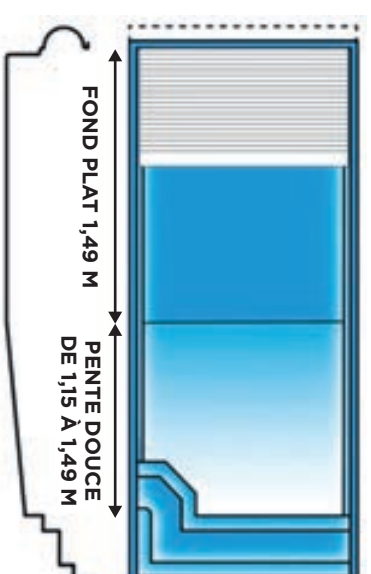

PISCINES AVEC VOLLET IMMERGÉ EASY