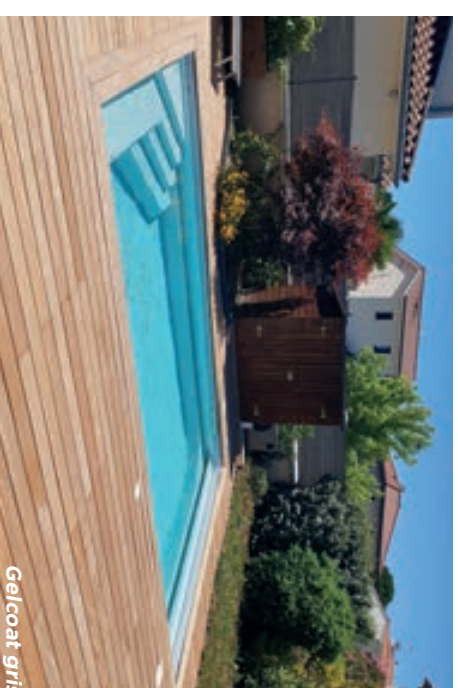

Gelcoat gris

Gelcoat gris