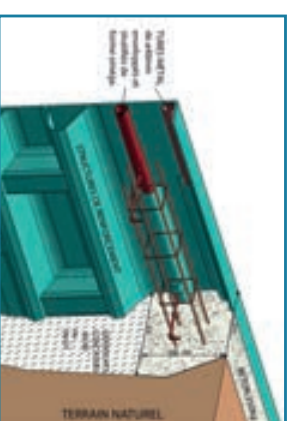

EXCLUSIF PLAISANCE

DISPOSITIF D'ANCORAGE
ANTI-DÉFORMATION
BREVET N°FR1558992