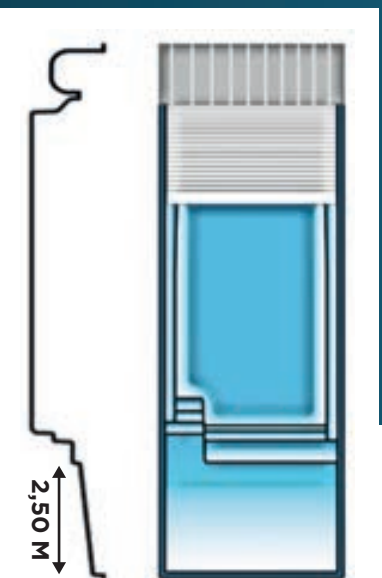

GAMME PLAISANCE PLAGE VOILET IMMERGÉ COVERROLL