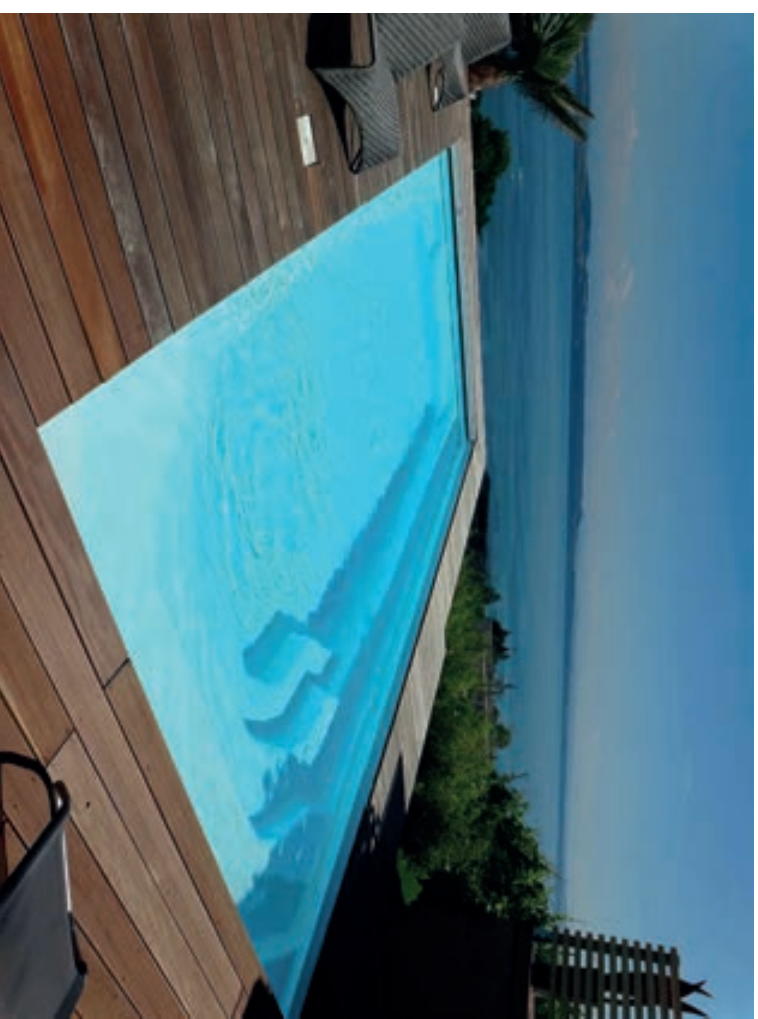

## • MAXI POOL

Longueur : 6,50 m  
Largeur : 3,00 m  
Profondeur : 1,40 m

*Créez votre  
espace Zen*

- **OCTALIA**

Longueur : 8,50 m

Largeur : 3,65 m

Profondeur : 1,48 m

Gelcoat beige

## • OLINIA

Longueur : 8,00 m

Largueur : 4,00 m

Profondeur : 1,56 m