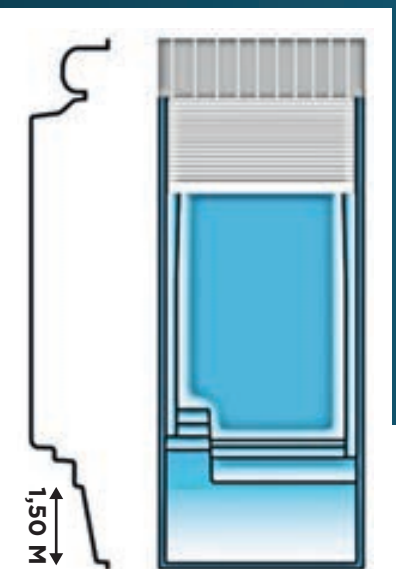

GAMME PLAISANCE MEDIA PLAGE VOLET IMMERGÉ COVERROLL