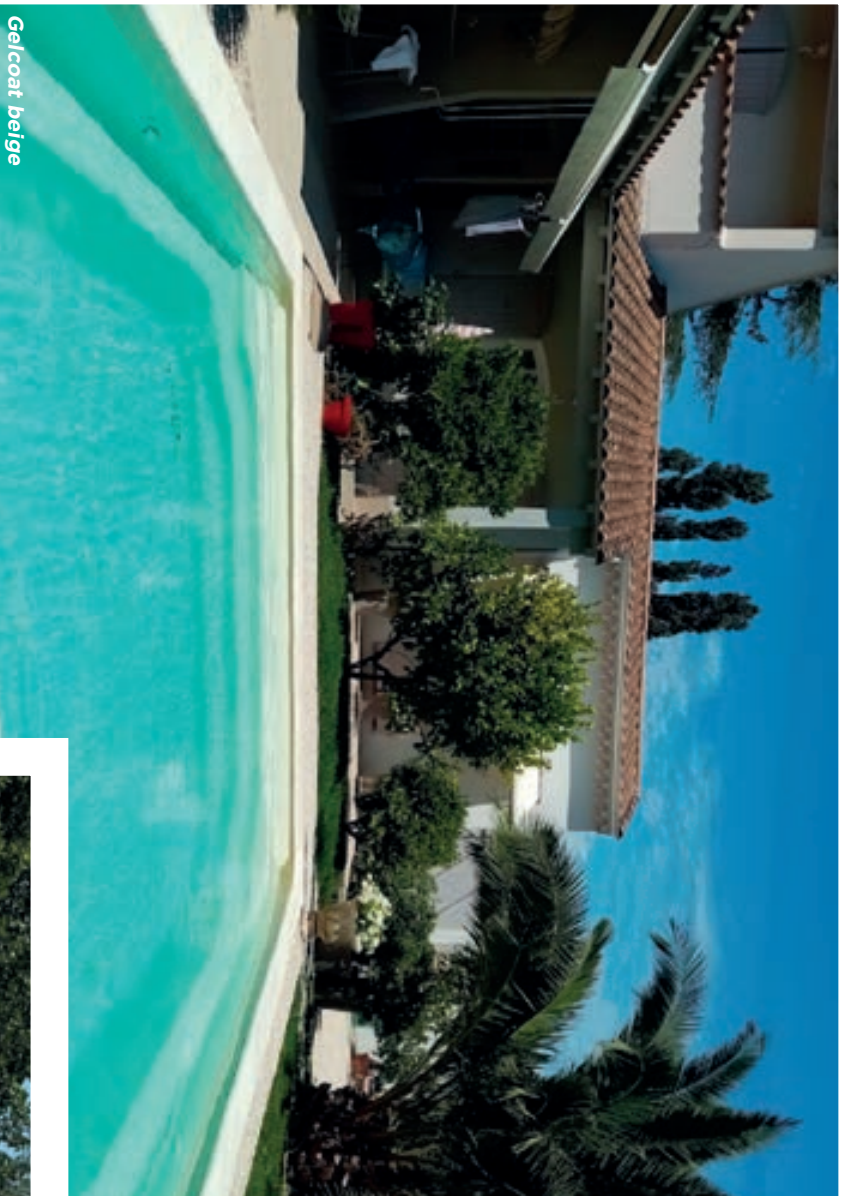

## LES VOLETS IMMERGÉS GAMMIE COVERROLL

- **OXILLA**

Longueur : 6,30 m  
Largeur : 4,00 m  
Profondeur : 1,55 m

- **ROMA**

Longueur : 8,60 m  
Largeur : 3,50 m  
Profondeur : 1,55 m

Gelcoat beige

Gelcoat azur