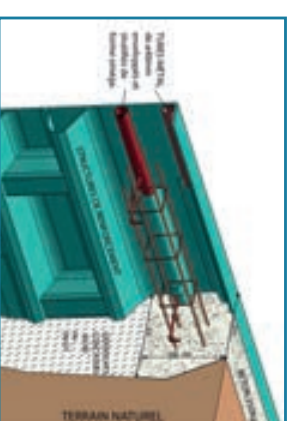

## EXCLUSIF PLAISANCE

DISPOSITIF D'ANCORAGE  
ANTI-DÉFORMATION  
BREVET N°FR1558992

Gelcoat gris

- **PLAISANCE 600 PLAGGE**  
Longueur : 8,50 m    Largeur : 4,00 m    Profondeur : 1,50 m
- **PLAISANCE 700 PLAGGE**  
Longueur : 9,50 m    Largeur : 4,00 m    Profondeur : 1,50 m
- **PLAISANCE 800 PLAGGE**  
Longueur : 10,50 m    Largeur : 4,00 m    Profondeur : 1,50 m
- **PLAISANCE 900 PLAGGE**  
Longueur : 11,50 m    Largeur : 4,00 m    Profondeur : 1,50 m
- **PLAISANCE 1000 PLAGGE**  
Longueur : 12,50 m    Largeur : 4,20 m    Profondeur : 1,50 m